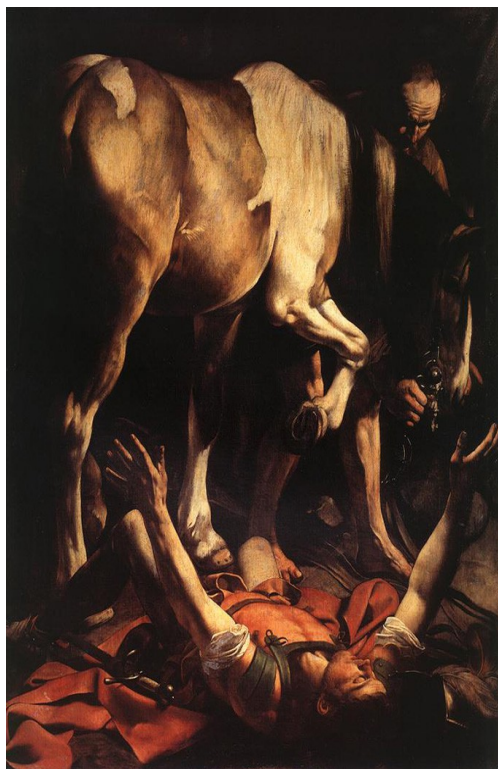

Lectio divina sulla figura di San Paolo di Tarso

Venerdì 11-11-2016 alle ore 21:00
Tenuta da Don Paolo Pelosi
Presso il Collegio Santa Caterina da Siena
Via San Martino 17/B

Pro Multis Sapientia

COLLEGIO
UNIVERSITARIO
S. CATERINA DA SIENA